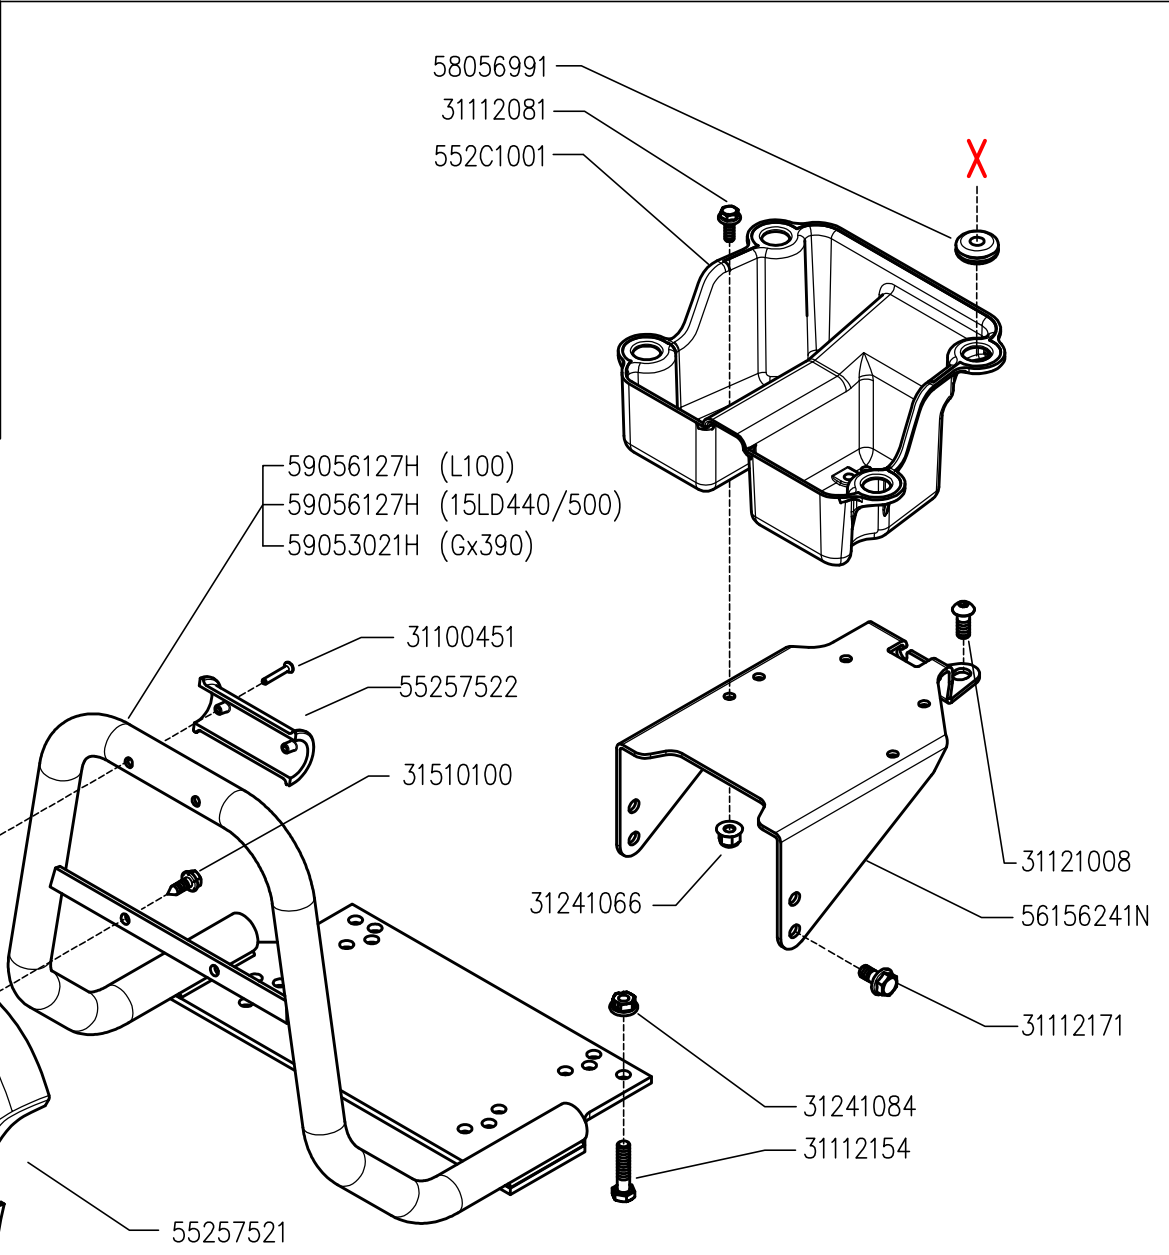

3LD 510

(1) Sostituisce 590C0065H

300 serie PS  
PowerSafe®

ENGINE PROTECTIONS  
PROTECCIONES MOTOR

PROTEZIONI MOTORE  
( 340/360 )

PROTECTIONS MOTEUR  
MOTORSCHUTZ

DALLA MACCHINA  
DE LA MAQUINA  
DE LA MACHINA  
FROM THE MACHINE  
AB DER MASCHINE  
★ N.